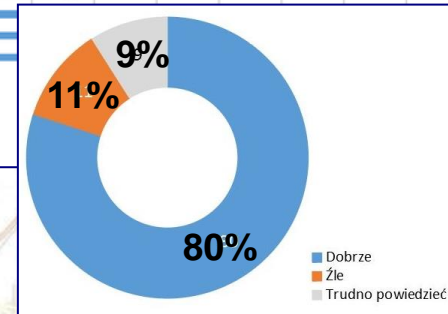

Skuteczna Policja – bezpieczni Polacy

Badania CBOS

Jak wynika z badania opinii publicznej przeprowadzonego przez CBOS w marcu 2020 roku – aż 80% ankietowanych dobrze oceniło działalność Policji.

Podkreślić należy, że Policja po raz kolejny, czwarty z rzędu, jest jedną z instytucji publicznych najwyżej ocenianych, a odsetek wskazań na poczucie bezpieczeństwa w okolicy miejsca zamieszkania nie był tak wysoki.

Niewątpliwie to również zasługa m. in. coraz skuteczniejszych działań podejmowanych przez Policję.

Wyniki tej edycji badania wskazują, że **80%** ankietowanych **dobrze ocenia działalność POLICJI**