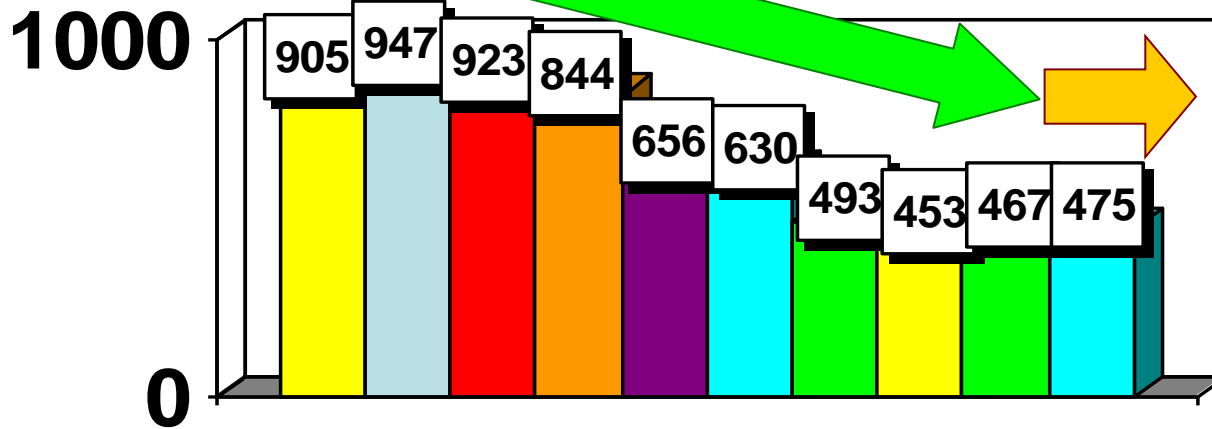

DYNAMIKA

96,74%

■ 2011 ■ 2012 ■ 2013 ■ 2014 ■ 2015 ■ 2016 ■ 2017 ■ 2018
■ 2019 ■ 2020

STAN PRZESTĘPCZOŚCI NA TERENIE MIASTA I GMINY ŚWIDNICA PRZESTĘPSTWA Z 7 WYBRANYCH KATEGORII (WSZCZĘTE)

2011 2012 2013 2014 2015 2016 2017 2018
2019 2020