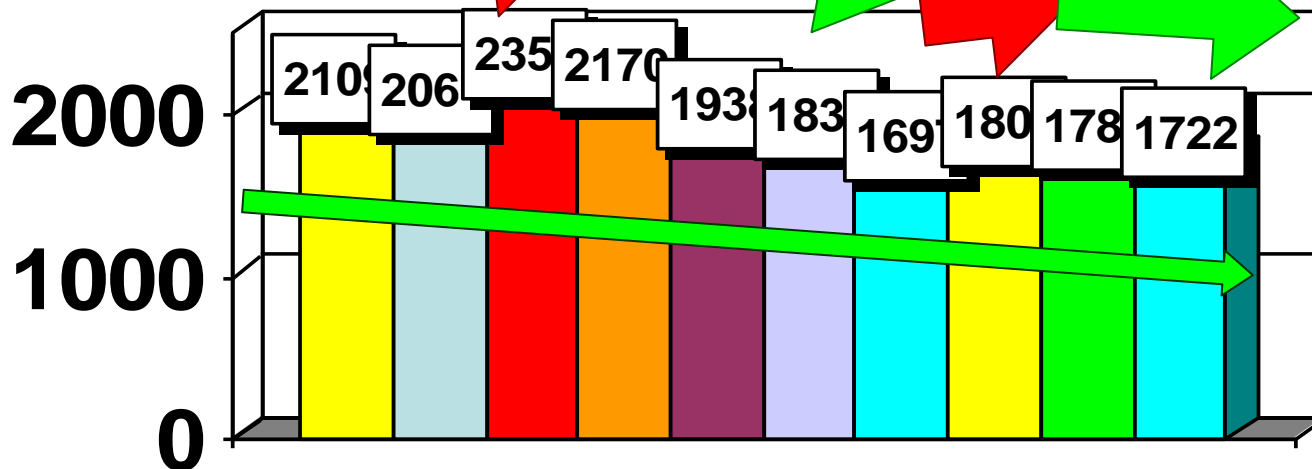

STAN PRZESTĘPCZOŚCI NA TERENIE MIASTA I GMINY ŚWIDNICA PRZESTĘPSTWA OGÓLEM (WSZCZĘTE)

DYNAMIKA

96,74%

■ 2011 ■ 2012 ■ 2013 ■ 2014 ■ 2015 ■ 2016 ■ 2017 ■ 2018
■ 2019 ■ 2020