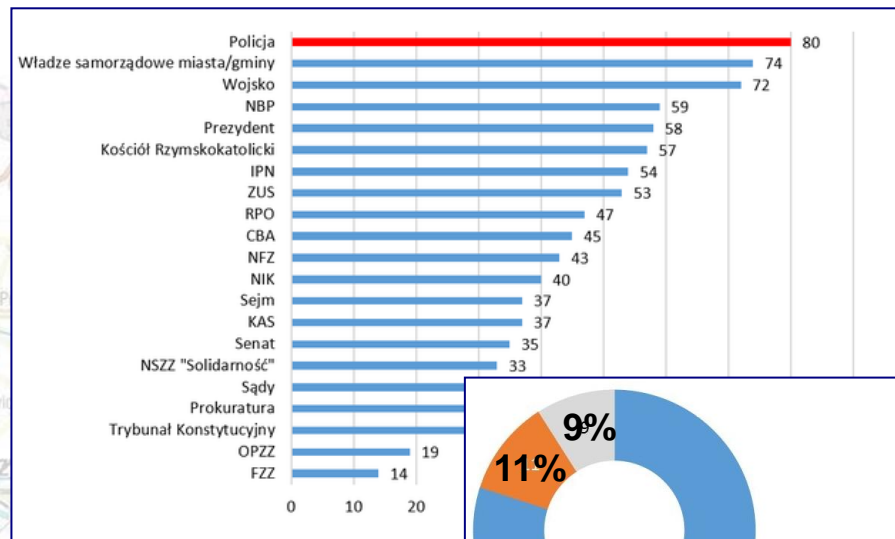

Skuteczna Policja – bezpieczni Polacy

Badania CBOS

Jak wynika z badania opinii publicznej przeprowadzonego przez CBOS w marcu 2020 roku – aż 80% ankietowanych dobrze oceniło działalność Policji.

Podkreślić należy, że Policja po raz kolejny, czwarty z rzędu, jest jedną z instytucji publicznych najwyżej ocenianych, a odsetek wskazań na poczucie bezpieczeństwa w okolicy miejsca zamieszkania nie był tak wysoki.

Niewątpliwie to również zasługa m. in. coraz skuteczniejszych działań podejmowanych przez Policję.

Wyniki tej edycji badania wskazują, że **80%** ankietowanych **dobrze ocenia działalność POLICJI**