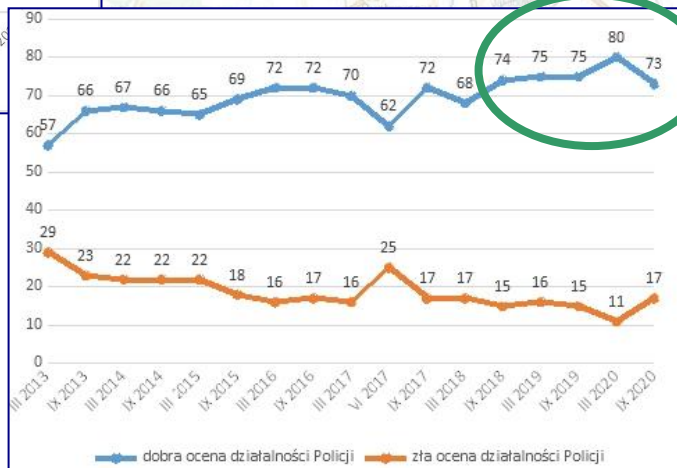

Skuteczna Policja – bezpieczni Polacy

Badania CBOS

Jak wynika z badania opinii publicznej przeprowadzonego przez CBOS w marcu 2020 roku – aż 80% ankietowanych dobrze oceniło działalność Policji.

Podkreślić należy, że Policja po raz kolejny, czwarty z rzędu, jest jedną z instytucji publicznych najwyżej ocenianych, a odsetek wskazań na poczucie bezpieczeństwa w okolicy miejsca zamieszkania nie był tak wysoki.

Niewątpliwie to również zasługa m. in. coraz skuteczniejszych działań podejmowanych przez Policję.

Wyniki tej edycji badania wskazują, że **80%** ankietowanych **dobrze ocenia działalność POLICJI**

Z wrześniowej edycji badania CBOS wynika, że Policja ponownie jest jedną z najwyżej ocenianych instytucji publicznych spośród wszystkich poddanych ocenie, a odsetek wskazań jest zbliżony do wyników z lat ubiegłych.