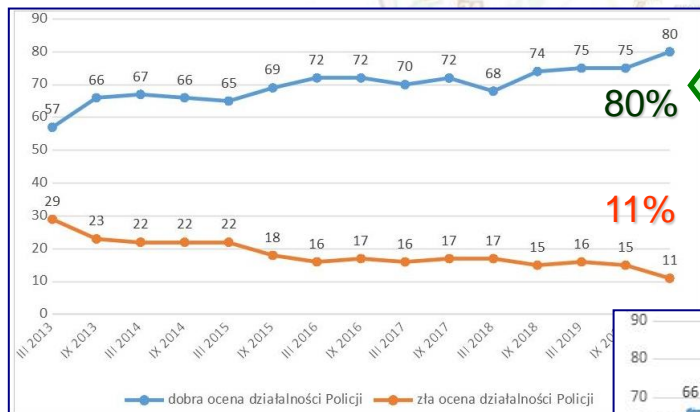

Skuteczna Policja – bezpieczni Polacy

Badania CBOS

Jak wynika z badania opinii publicznej przeprowadzonego przez CBOS w marcu 2020 roku – aż 80% ankietowanych dobrze oceniło działalność Policji.

Podkreślić należy, że Policja po raz kolejny, czwarty z rzędu, jest jedną z instytucji publicznych najwyżej ocenianych, a odsetek wskazań na poczucie bezpieczeństwa w okolicy miejsca zamieszkania nie był tak wysoki.

Niewątpliwie to również zasługa m. in. coraz skuteczniejszych działań podejmowanych przez Policję.

Wyniki tej edycji badania wskazują, że **80%** ankietowanych **dobrze ocenia działalność POLICJI**