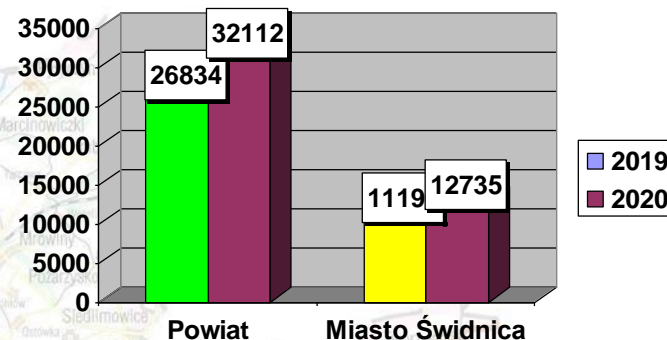

ILOŚĆ ZGŁOSZEŃ INTERWENCJI DLA POLICJI NA TERENIE MIASTA ŚWIDNICY

(dane z Systemu Wspomagania Dowodzenia)

Ilość zgłoszeń dla Miasta Świdnica				
Kategorie przestępstw	2017	2018	2019	2020
Przestępstwa rozbójnicze	19	22	13	12
Bójka i pobicie	43	60	96	66
Uszkodzenia ciała	13	16	11	13
Kradzież z włamaniem	88	102	124	145
Kradzież mienia	234	287	470	396
Kradzieże samochodów	6	8	8	9
Uszkodzenia mienia	79	106	161	131
Razem	482	601	883	772

Ilość innych, wybranych zgłoszeń dla Miasta Świdnica				
Kategorie przestępstw	2017	2018	2019	2020
Przestępstwa gospodarcze	136	126	170	120
Przestępstwa narkotykowe	113	148	149	118
Interwencja	5738	5071	5223	4936
Interwencja domowa	983	1053	1289	943
Interwencja w ruchu drogowym	961	843	784	657
Wypadek	54	61	53	49
Kolizja	778	777	784	689

Ilość wszystkich zgłoszeń

39,65% wszystkich zgłoszeń dotyczy zdarzeń na terenie miasta Świdnicy

Ponadto

na terenie miasta sprawdzono 1317 adresy w zw. z kwarantanną,

przeprowadzono 1363 interwencje dot. nieprzestrzegania obowiązku zakrywania ust i nosa.

Natomiast

na terenie powiatu świdnickiego sprawdzono 3553 adresy w zw. z kwarantanną, gdzie potwierdzono obecność 158801 osób,

przeprowadzono 3127 interwencji dot. nieprzestrzegania obowiązku zakrywania ust i nosa, gdzie w 4258 przypadkach wszczęto czynności z art. 116§1KW.